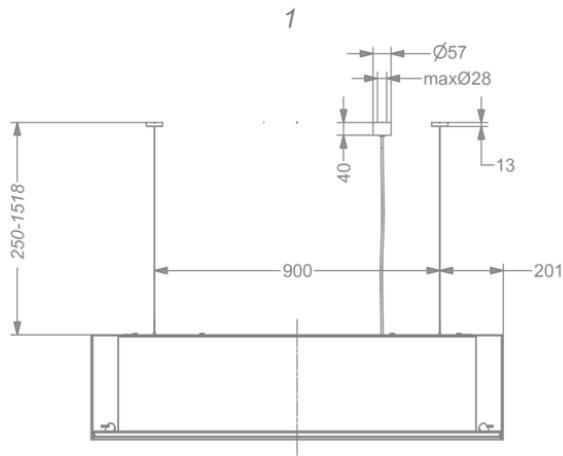

Afmetingen

▪ Product afmetingen met recirculatie (BxDxHmin-Hmax) (mm)	1302 x 475 x 332 - 332
▪ Advies afstand tussen werkblad en onderzijde dampkap met een inductie kookplaat (Hmin-Hmax)(mm)	650 - 850
▪ Advies afstand tussen werkblad en onderzijde dampkap met een gas kookplaat (Hmin-Hmax)(mm)	650 - 850
▪ Advies afstand tussen werkblad en onderzijde dampkap met elektrische of keramische kookplaat (Hmin-Hmax)(mm)	600 - 850
▪ Positie uitlaat	Boven

Technische eigenschappen

▪ Maximaal vermogen (W)	159
▪ Netspanning (V)	230
▪ Frequentie (Hz)	50
▪ Netto gewicht (kg)	45
▪ Lengte van de aansluitkabel (m)	170

Installatie accessoires

Rugwandpaneel & verlenschouw