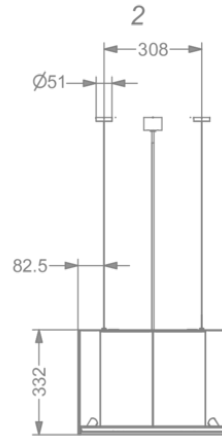

Afmetingen

▪ Product afmetingen met recirculatie (BxDxHmin-Hmax) (mm)	1302 x 475 x 332 - 332
▪ Advies afstand tussen werkblad en onderzijde dampkap met een inductie kookplaat (Hmin-Hmax)(mm)	650 - 850
▪ Advies afstand tussen werkblad en onderzijde dampkap met een gas kookplaat (Hmin-Hmax)(mm)	650 - 850
▪ Advies afstand tussen werkblad en onderzijde dampkap met elektrische of keramische kookplaat (Hmin-Hmax)(mm)	600 - 850
▪ Positie uitlaat	Boven

Technische eigenschappen

▪ Maximaal vermogen (W)	159
▪ Netspanning (V)	230
▪ Frequentie (Hz)	50
▪ Netto gewicht (kg)	45
▪ Lengte van de aansluitkabel (m)	170

Installatie accessoires

Rugwandpaneel & verlenschouw