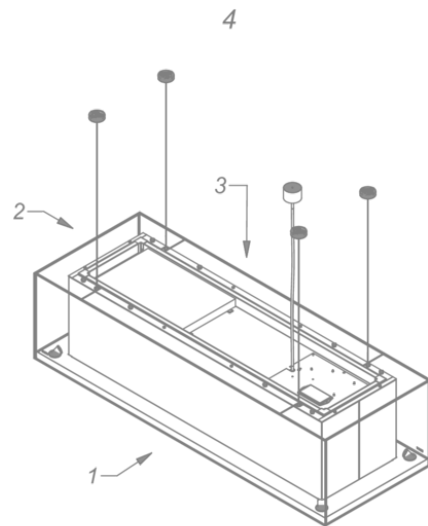

Luchthoeveelheid & geluidsniveau

▪ Vrijblazend debiet (m³/h)	815
▪ Geluidsdruk afvoer snelheid 1 (dB(A)) / Geluidsniveau afvoer snelheid 1 (dB(A))	27 / 40
▪ Geluidsdruk afvoer snelheid 2 (dB(A)) / Geluidsniveau afvoer snelheid 2 (dB(A))	41 / 53
▪ Geluidsdruk afvoer snelheid 3 (dB(A)) / Geluidsniveau afvoer snelheid 3 (dB(A))	46 / 59
▪ Geluidsdruk afvoer max snelheid (dB(A)) / Geluidsniveau afvoer max snelheid (dB(A)) (LWAboost)	50 / 63

Technische eigenschappen

▪ Maximaal vermogen (W)	159
▪ Netspanning (V)	230
▪ Frequentie (Hz)	50
▪ Netto gewicht (kg)	45
▪ Lengte van de aansluitkabel (m)	170