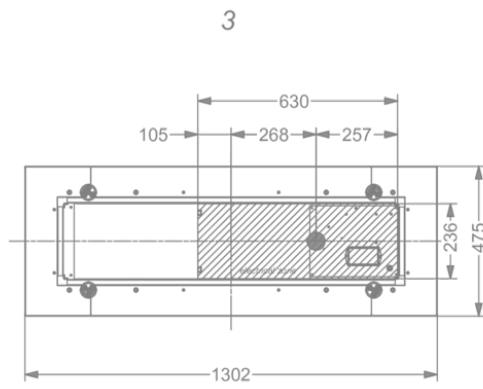

Afmetingen

▪ Product afmetingen met recirculatie (BxDxHmin-Hmax) (mm)	1302 x 475 x 332 - 332
▪ Advies afstand tussen werkblad en onderzijde dampkap met een inductie kookplaat (Hmin-Hmax)(mm)	650 - 850
▪ Advies afstand tussen werkblad en onderzijde dampkap met een gas kookplaat (Hmin-Hmax)(mm)	650 - 850
▪ Advies afstand tussen werkblad en onderzijde dampkap met elektrische of keramische kookplaat (Hmin-Hmax)(mm)	600 - 850
▪ Positie uitlaat	Boven

Technische eigenschappen

▪ Maximaal vermogen (W)	159
▪ Netspanning (V)	230
▪ Frequentie (Hz)	50
▪ Netto gewicht (kg)	45
▪ Lengte van de aansluitkabel (m)	170

Installatie accessoires

Rugwandpaneel & verlenschouw